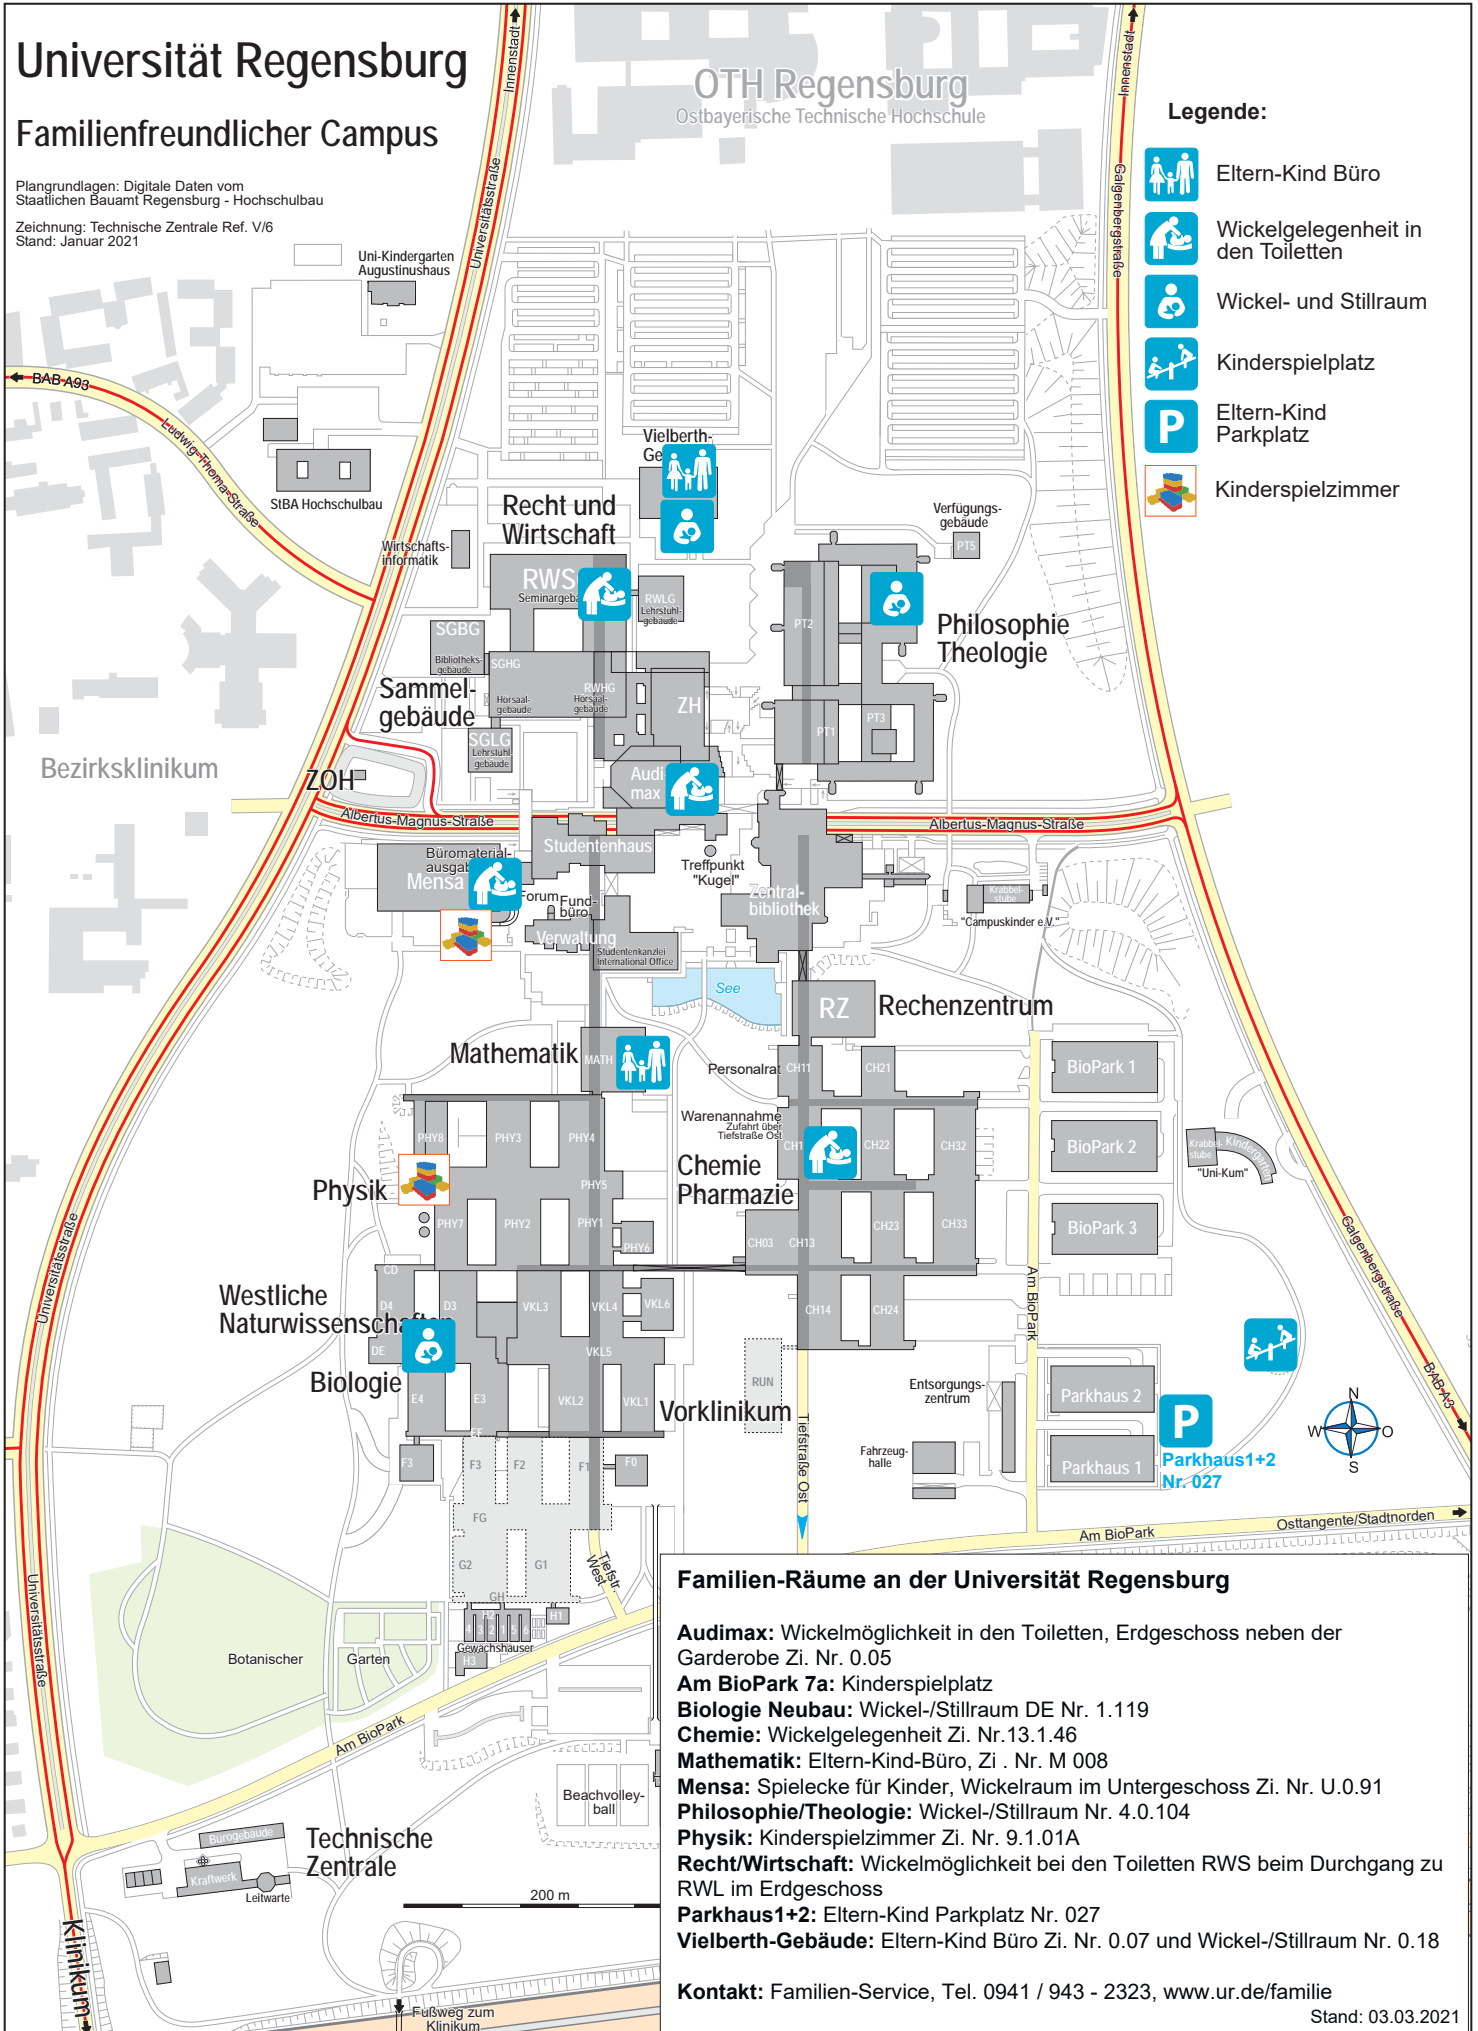

Universität Regensburg

Familienfreundlicher Campus

Plangrundlagen: Digitale Daten vom
Staatlichen Bauamt Regensburg - Hochschulbau

Zeichnung: Technische Zentrale Ref. V/6
Stand: Januar 2021

OTH Regensburg
Ostbayerische Technische Hochschule

Legende:

-  Eltern-Kind Büro
-  Wickelgelegenheit in den Toiletten
-  Wickel- und Stillraum
-  Kinderspielplatz
-  Eltern-Kind Parkplatz
-  Kinderspielzimmer

Familien-Räume an der Universität Regensburg

- Audimax:** Wickelmöglichkeit in den Toiletten, Erdgeschoss neben der Garderobe Zi. Nr. 0.05
- Am BioPark 7a:** Kinderspielplatz
- Biologie Neubau:** Wickel-/Stillraum DE Nr. 1.119
- Chemie:** Wickelgelegenheit Zi. Nr.13.1.46
- Mathematik:** Eltern-Kind-Büro, Zi. Nr. M 008
- Mensa:** Spielecke für Kinder, Wickelraum im Untergeschoss Zi. Nr. U.0.91
- Philosophie/Theologie:** Wickel-/Stillraum Nr. 4.0.104
- Physik:** Kinderspielzimmer Zi. Nr. 9.1.01A
- Recht/Wirtschaft:** Wickelmöglichkeit bei den Toiletten RWS beim Durchgang zu RWL im Erdgeschoss
- Parkhaus1+2:** Eltern-Kind Parkplatz Nr. 027
- Vielberth-Gebäude:** Eltern-Kind Büro Zi. Nr. 0.07 und Wickel-/Stillraum Nr. 0.18